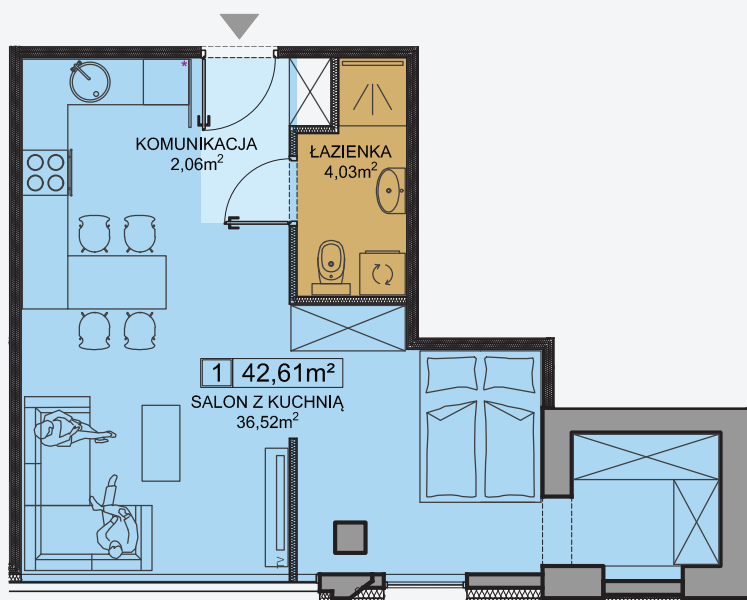

B

BARLICKIEGO 7

APARTAMENTY

lokal 1

1 PIĘTRO

powierzchnia całkowita
42,61m²

1. salon z kuchnią	36,52m ²
2. łazienka	4,03m ²
3. komunikacja	2,06m ²