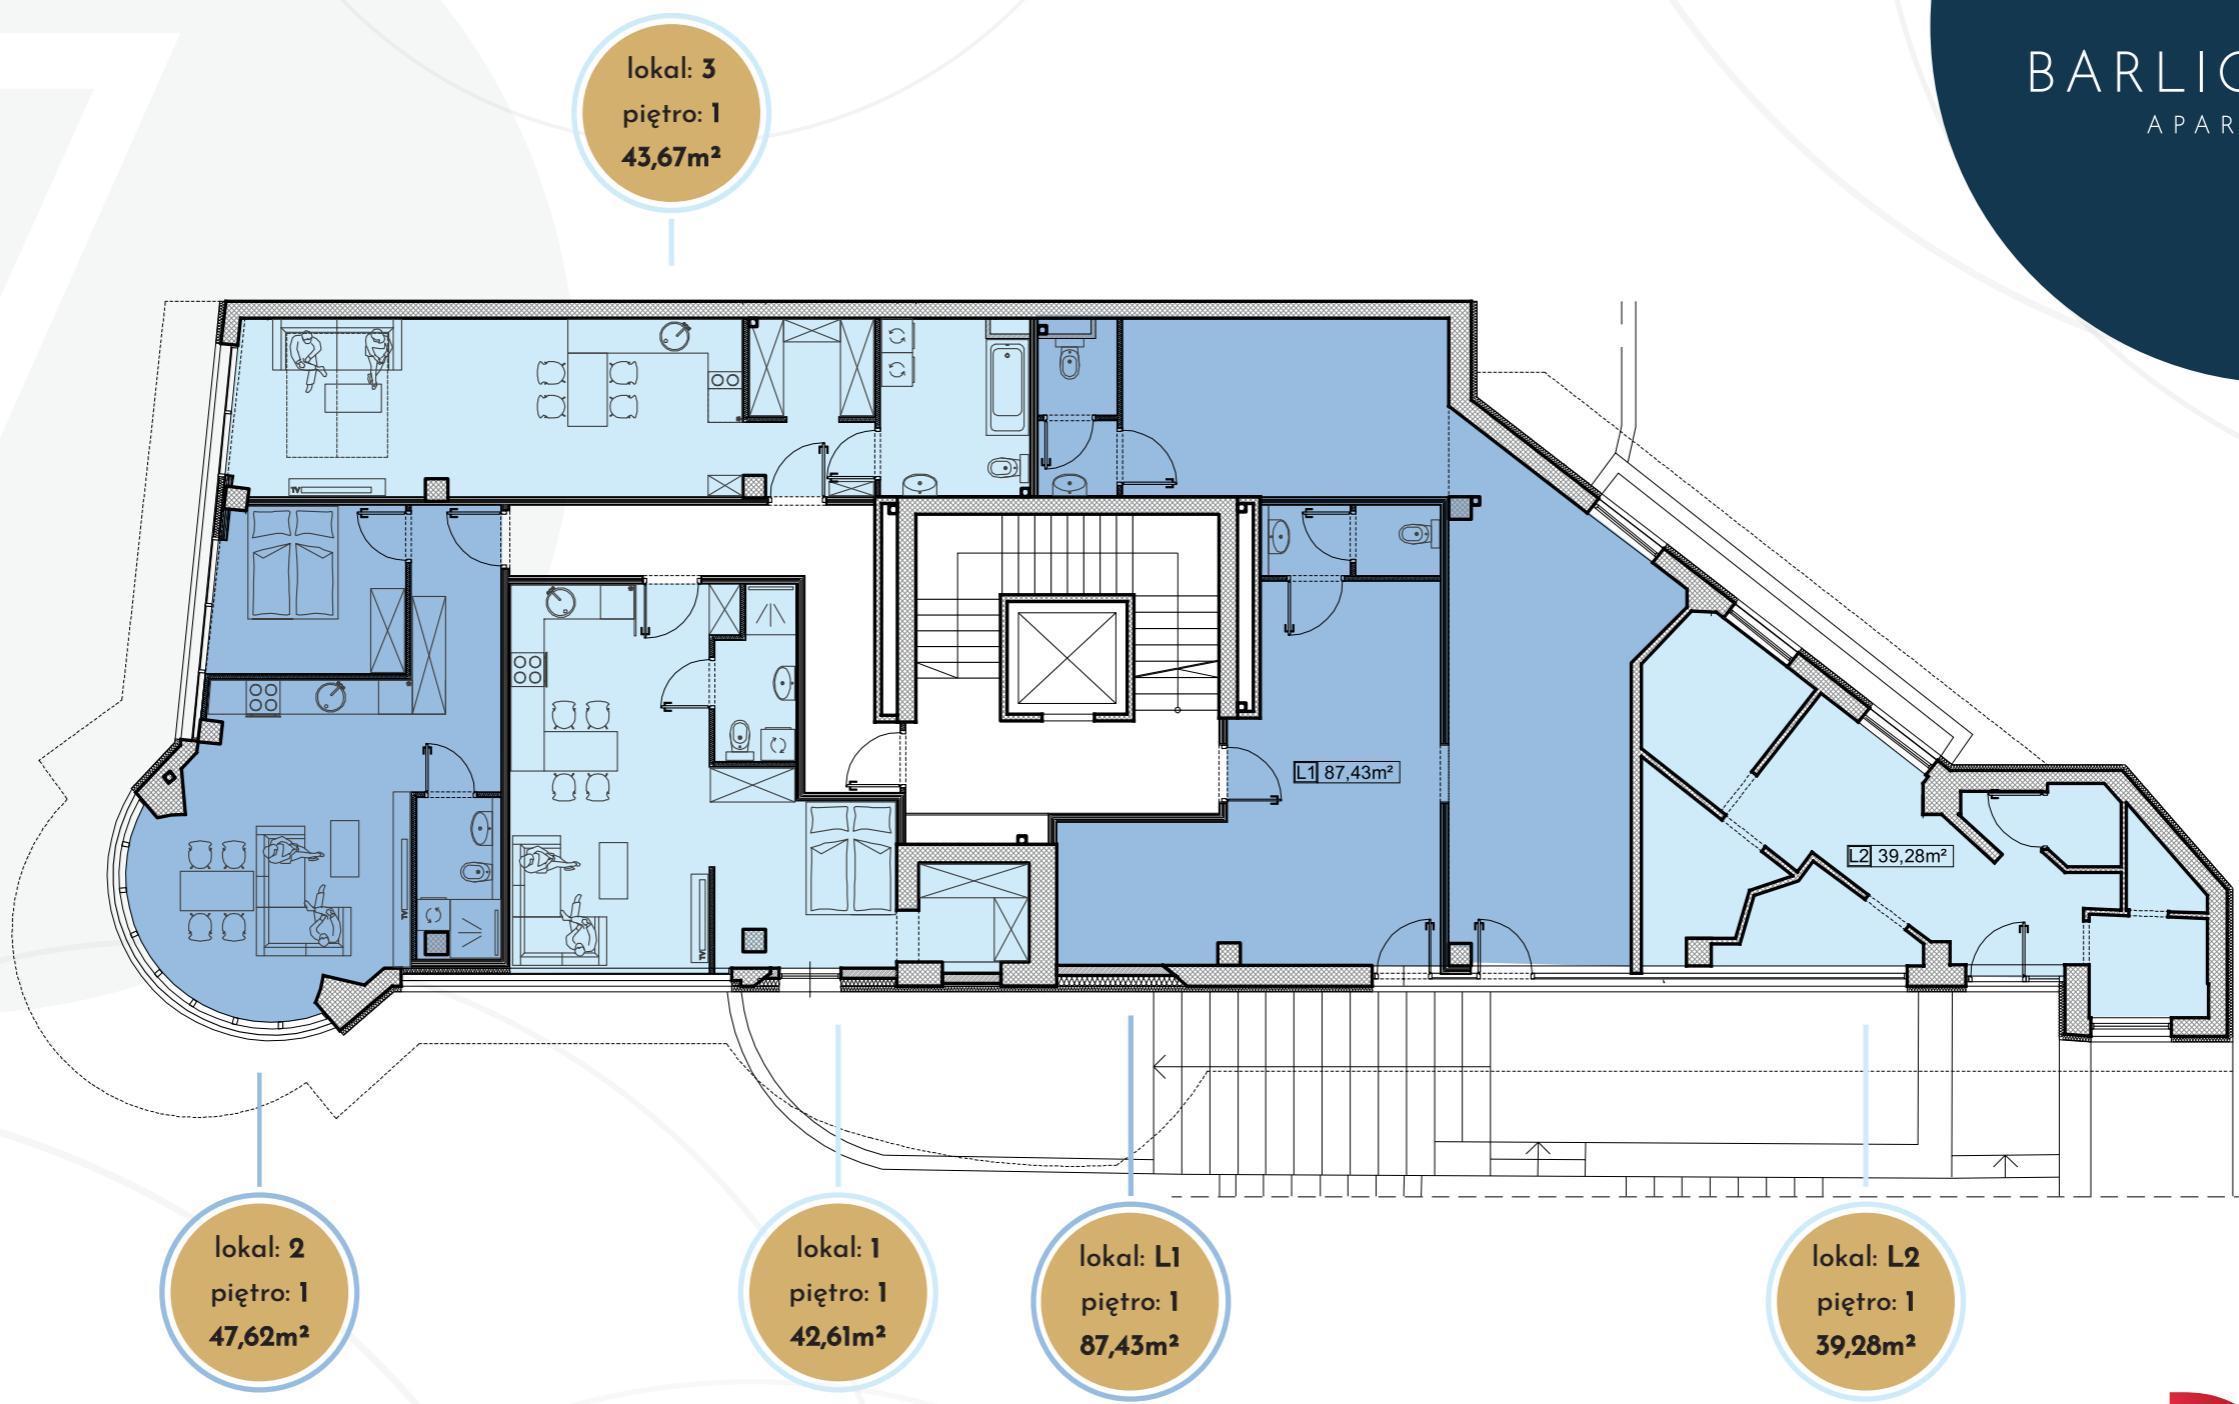

B
BARLICKIEGO 7
APARTAMENTY

lokal: 2
piętro: 1
47,62m²

lokal: 3
piętro: 1
43,67m²

lokal: 1
piętro: 1
42,61m²

lokal: L1
piętro: 1
87,43m²

lokal: L2
piętro: 1
39,28m²